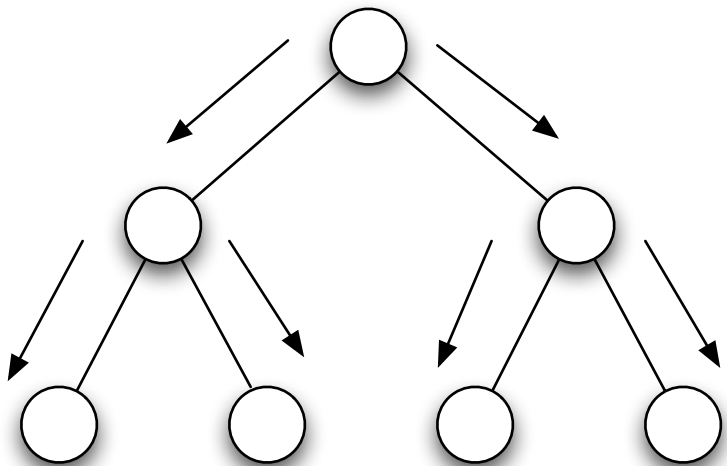

バイナリツリー型トポロジでは
送られてきたノードには転送しない為に
Link Configurationは正常終了する

格子状メッシュトポロジでは
送られてきたノードには転送しないが
別経路でLink Configurationが転送される為に
Link Configurationは正常終了しない

Link Configurationの転送