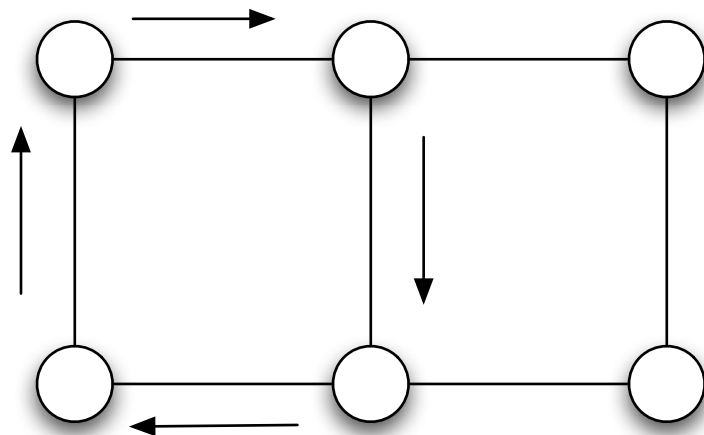

バイナリツリー型トポロジでは
送られてきたノードには転送しない為に
Link Configurationは正常終了する

格子状メッシュトポロジでは
送られてきたノードには転送しないが
別経路でLink Configurationが転送される為に
Link Configurationは正常終了しない

Link Configurationの転送